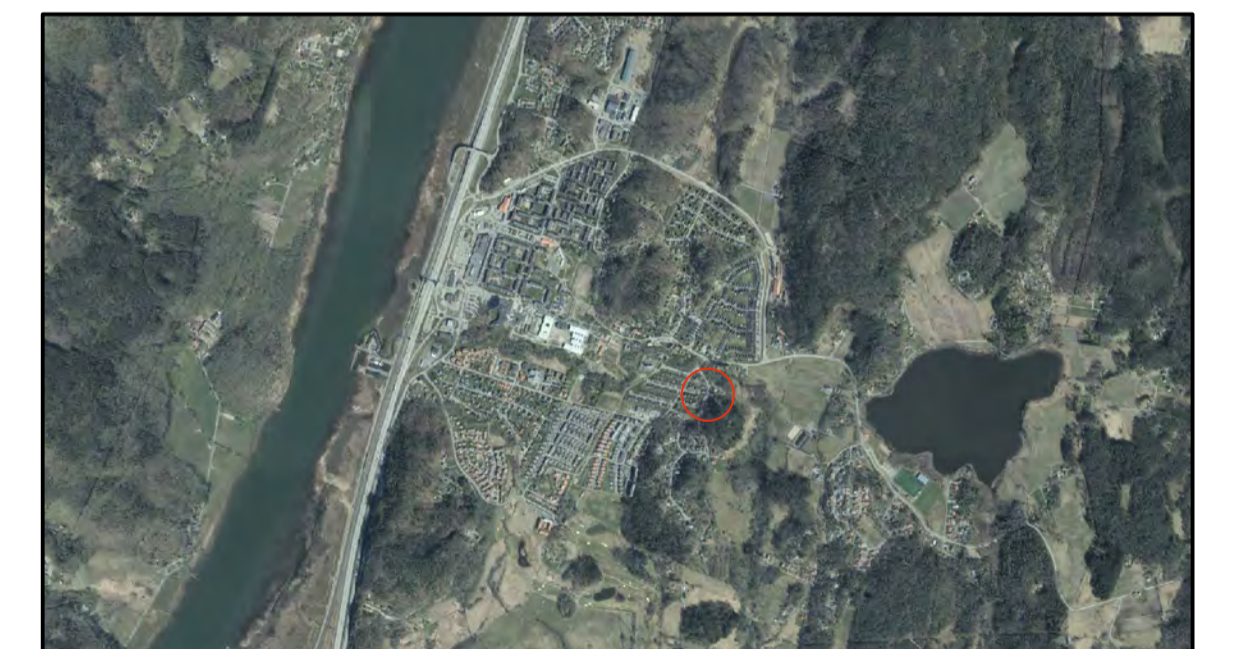

## TECKENFÖRKLARING

-  Ny föreslagen byggnad
-  Loftgång
-  Balkong
-  Träd
-  Föreslagen slänt med plantering
-  Gata
-  Gångbana
-  Föreslagen trafikåtgärd
-  Föreslagen stig

## ORIENTERINGSKARTA

## Illustrationskarta

Skala 1:500 (A1), 1:1000 (A3)

Detaljplan för bostäder inom  
Nödinge-Stommen 7:1 m fl

Ale Kommun, Västra Götalands län