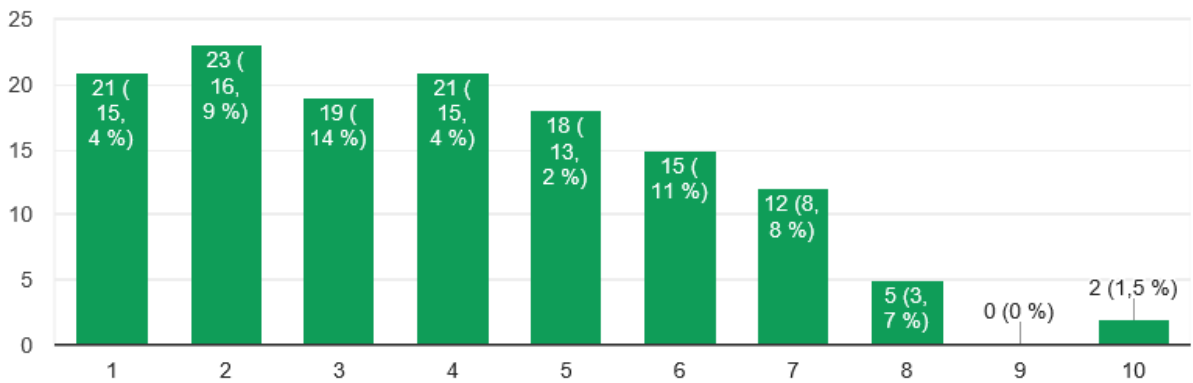

15. Hur ser du på nöjesutbudet?

inte alls bra

i allra högsta grad bra