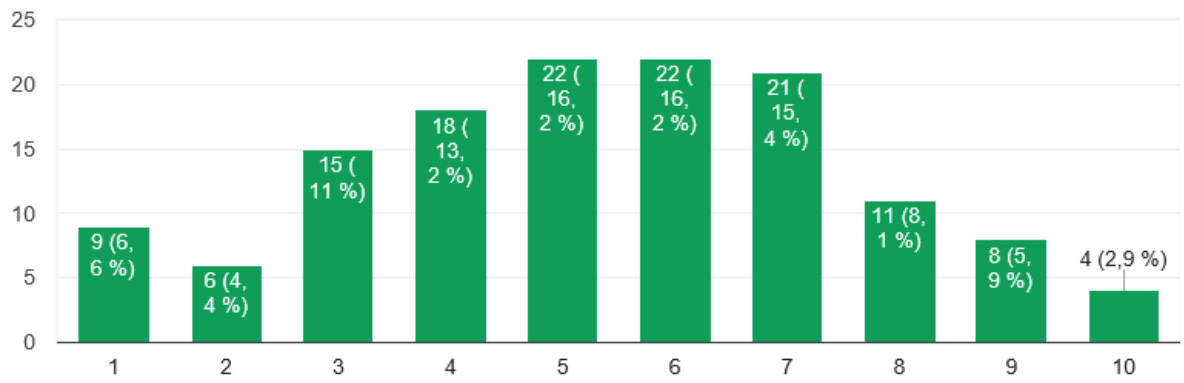

14. Hur ser du på tillgången till kulturevenemang?

inte alls bra

i allra högsta grad bra