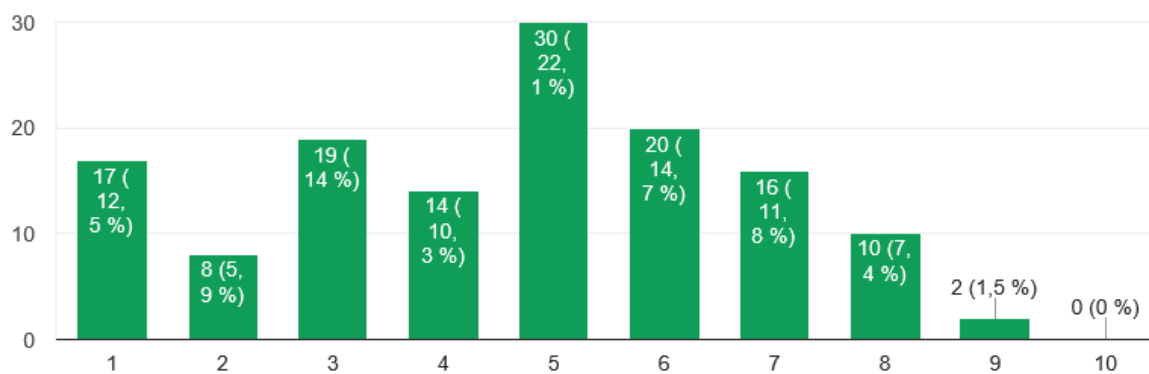

Medborgarpanelundersökning april 2018

Inflytandeindex

1. Hur nöjd är du med den insyn och det inflytande invånarna har över kommunens beslut och verksamheter?

inte alls bra

i allra högsta grad bra

2. Hur väl uppfyller Ale kommun dina förväntningar på invånarnas möjligheter till insyn och inflytande?

inte alls bra

i allra högsta grad bra

3. Försök föreställa dig en ideal situation för invånarnas insyn och inflytande över kommunens verksamheter och beslut. Hur nära ett sådant ideal tycker du att invånarnas insyn och inflytande kommer i din kommun?