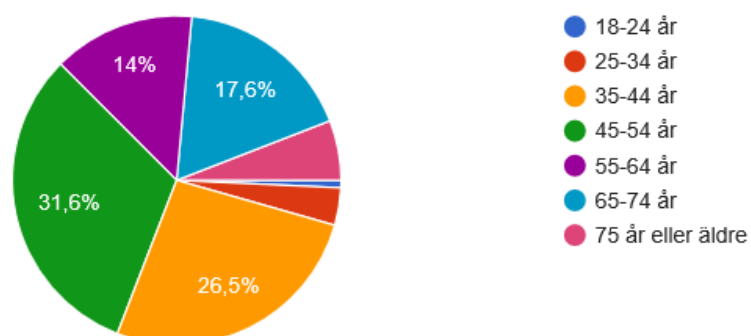

Bakgrundsinfo

Kön, jag är

136 svar

Jag bor i

134 svar

Ålder

136 svar

Jag har bott i kommunen i

136 svar

Min nuvarande sysselsättning är

135 svar