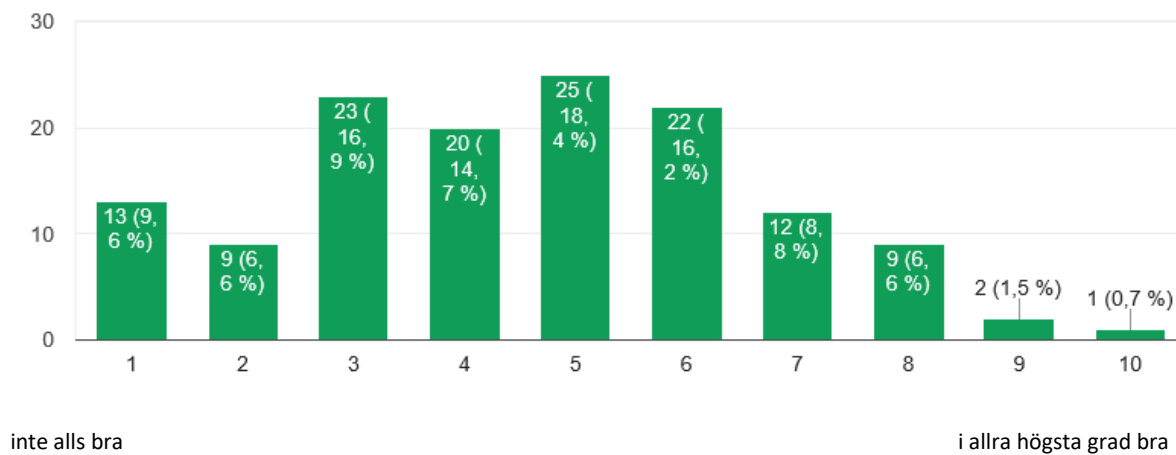

3. Försök föreställa dig en ideal situation för invånarnas insyn och inflytande över kommunens verksamheter och beslut. Hur nära ett sådant ideal tycker du att invånarnas insyn och inflytande kommer i din kommun?