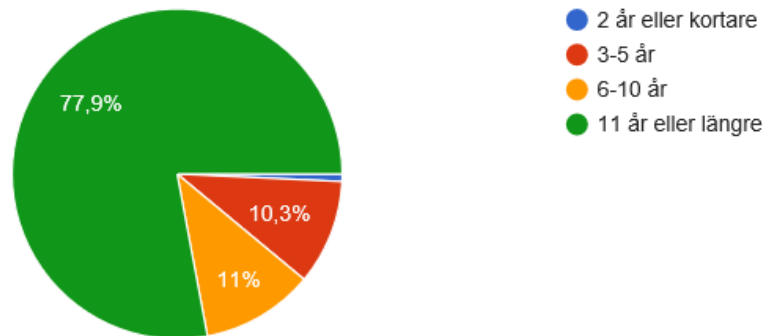

Bakgrundsinfo

Kön, jag är

136 svar

Jag bor i

134 svar

Ålder

136 svar

Jag har bott i kommunen i

136 svar

Min nuvarande sysselsättning är

135 svar