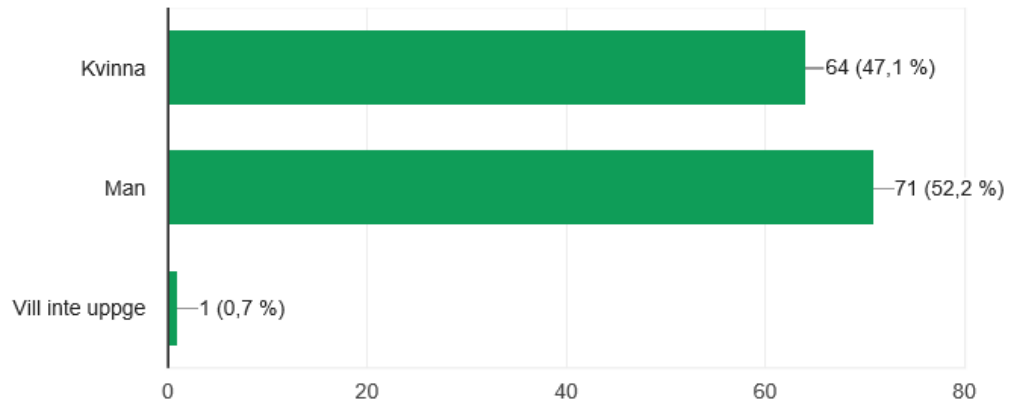

13. Hur ser du på tillgången till idrottsevenemang?

14. Hur ser du på tillgången till kulturevenemang?

inte alls bra

i allra högsta grad bra

15. Hur ser du på nöjesutbudet?

inte alls bra

i allra högsta grad bra

Bakgrundsinfo

Kön, jag är

136 svar

Jag bor i

134 svar

Ålder

136 svar

Jag har bott i kommunen i