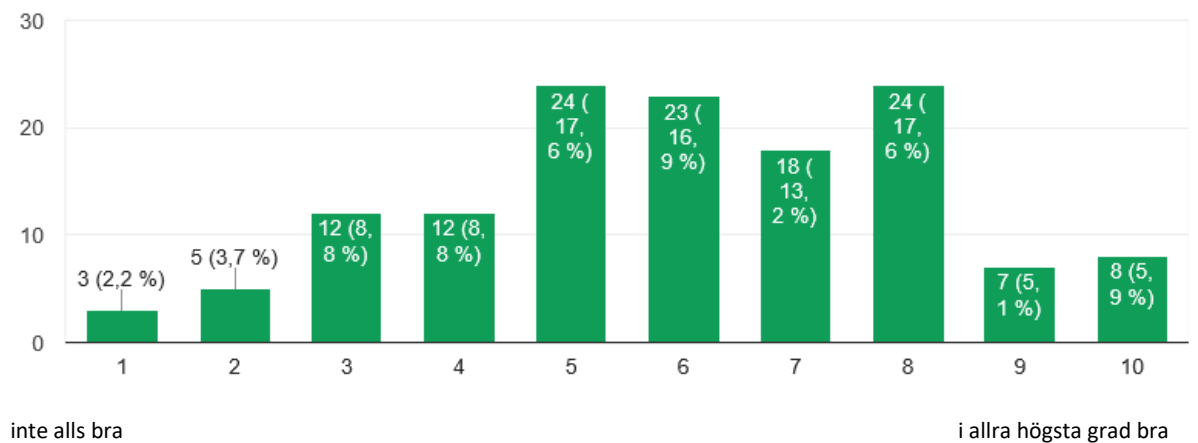

13. Hur ser du på tillgången till idrottsevenemang?