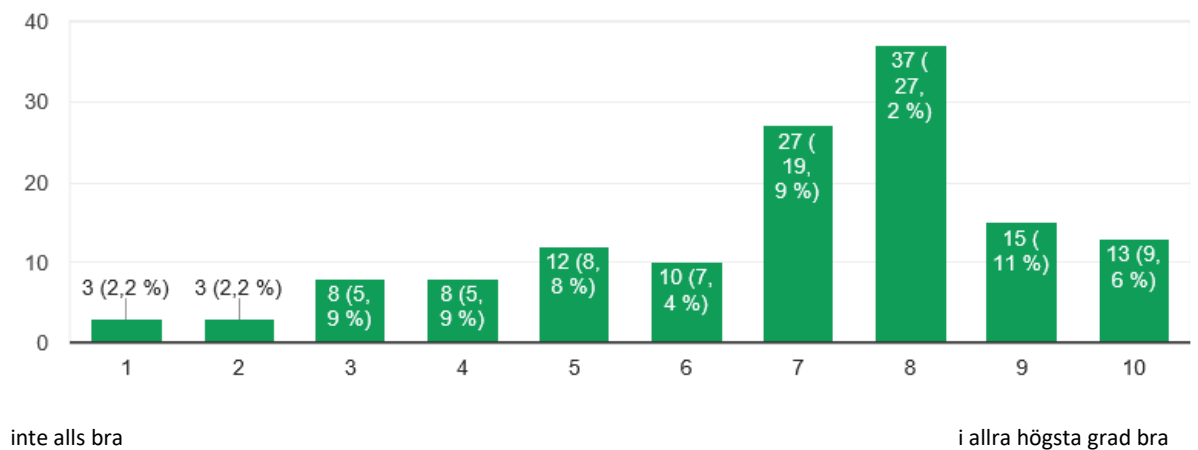

10. Kan du rekommendera vänner och bekanta att flytta till Ale?

Fritidsmöjligheter

11. Hur ser du på tillgången till parker, grönområden och natur?

12. Hur ser du på möjligheterna till att kunna utöva fritidsintressen t.ex. sport, kultur, friluftsliv, föreningsliv?