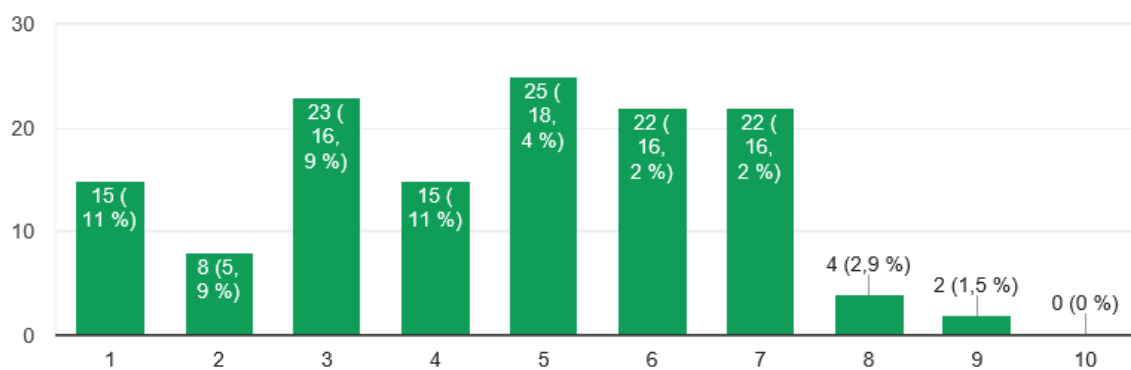

Medborgarpanelundersökning april 2018

Inflytandeindex

1. Hur nöjd är du med den insyn och det inflytande invånarna har över kommunens beslut och verksamheter?

inte alls bra

i allra högsta grad bra

2. Hur väl uppfyller Ale kommun dina förväntningar på invånarnas möjligheter till insyn och inflytande?

inte alls bra

i allra högsta grad bra

3. Försök föreställa dig en ideal situation för invånarnas insyn och inflytande över kommunens verksamheter och beslut. Hur nära ett sådant ideal tycker du att invånarnas insyn och inflytande kommer i din kommun?