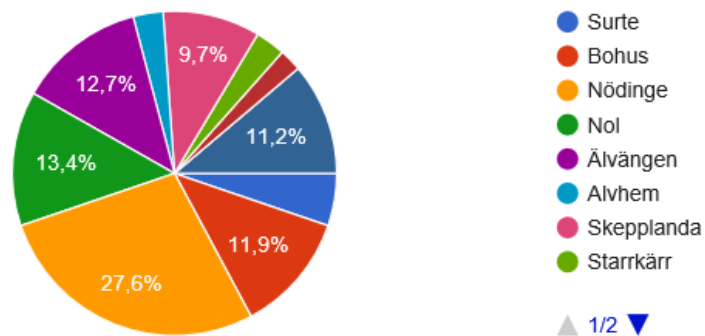

Bakgrundsinfo

Kön, jag är

136 svar

Jag bor i

134 svar

Ålder

136 svar

Jag har bott i kommunen i